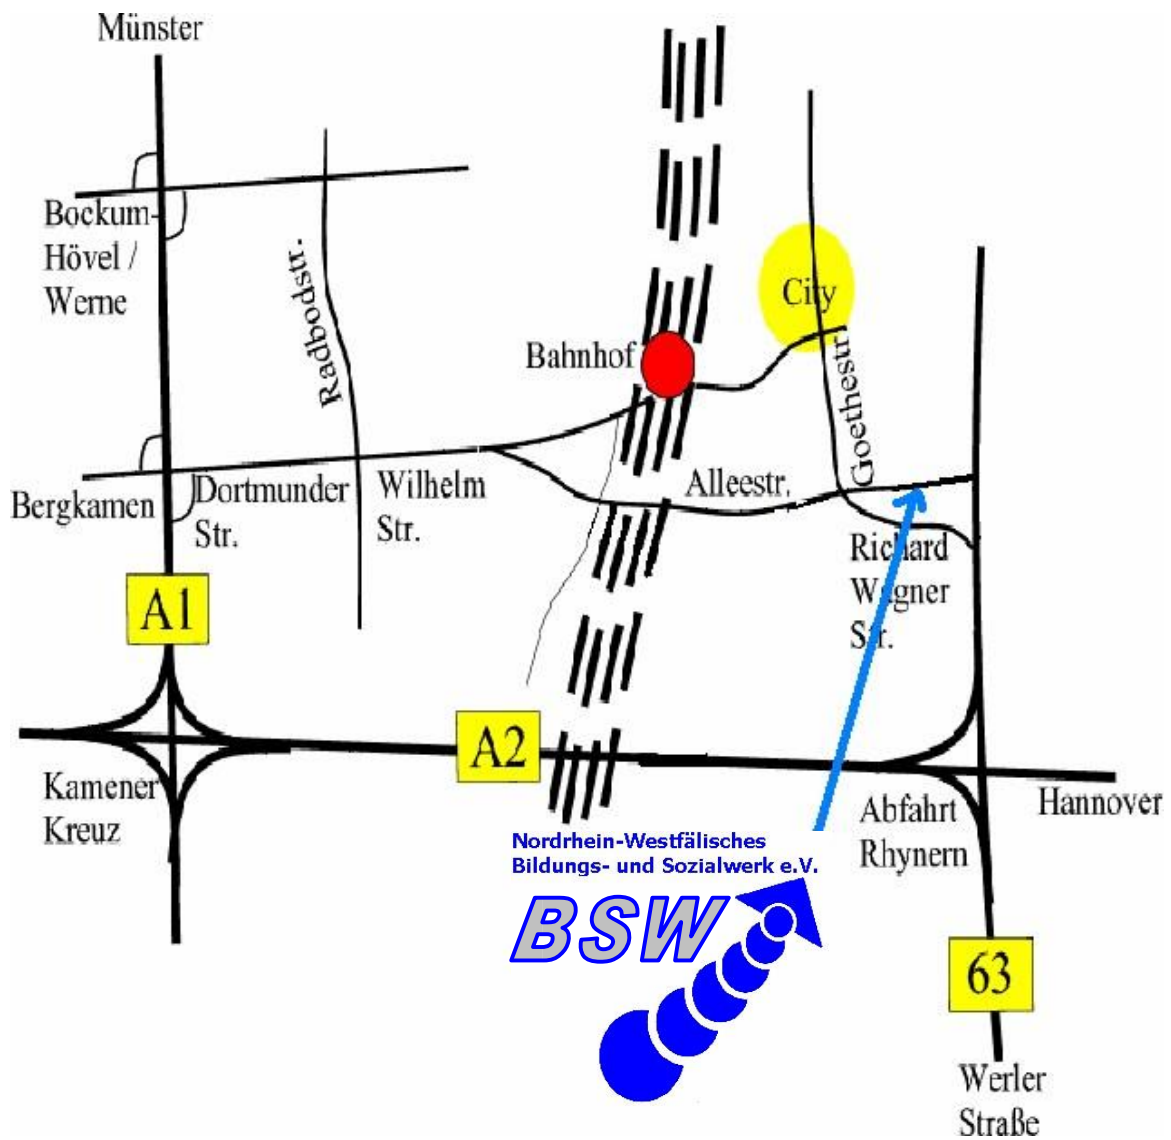

Anfahrt zum Nordrhein-Westfälischen Bildungs- und Sozialwerk e.V.

Akademie für Bildung in Hamm -

Übersichtskarte

Anfahrt zum Nordrhein-Westfälischen Bildungs- und Sozialwerk e.V.

Akademie für Bildung in Hamm -

E-Mail: ruediger.huelsmann@nrw-bsw.de

Sekretariat / Anmeldung

Tel.: 02381 / 92471-11

Fax: 02381 / 92471-19

Anfahrt mit dem Pkw

Autobahn A2 bis Abfahrt Hamm, weiter auf der B 63 (Werler Strasse) Richtung Hamm-Mitte. An der Kreuzung Werler Strasse - Alleestrasse/Ahornallee links in die Alleestr. abbiegen. Nach zirka 1 km finden Sie uns auf der linken Straßenseite (gegenüber der Bushaltestelle)

Anfahrt mit dem Bus

Buslinien 7, 17 Richtung Hamm-Rhynern

Starthaltestelle: Hauptbahnhof, Neue Bahnhofstrasse oder Westentor

Zielhaltestelle: Schillerplatz

Busse fahren alle 15 Minuten, Fahrzeit beträgt 10-15 Minuten