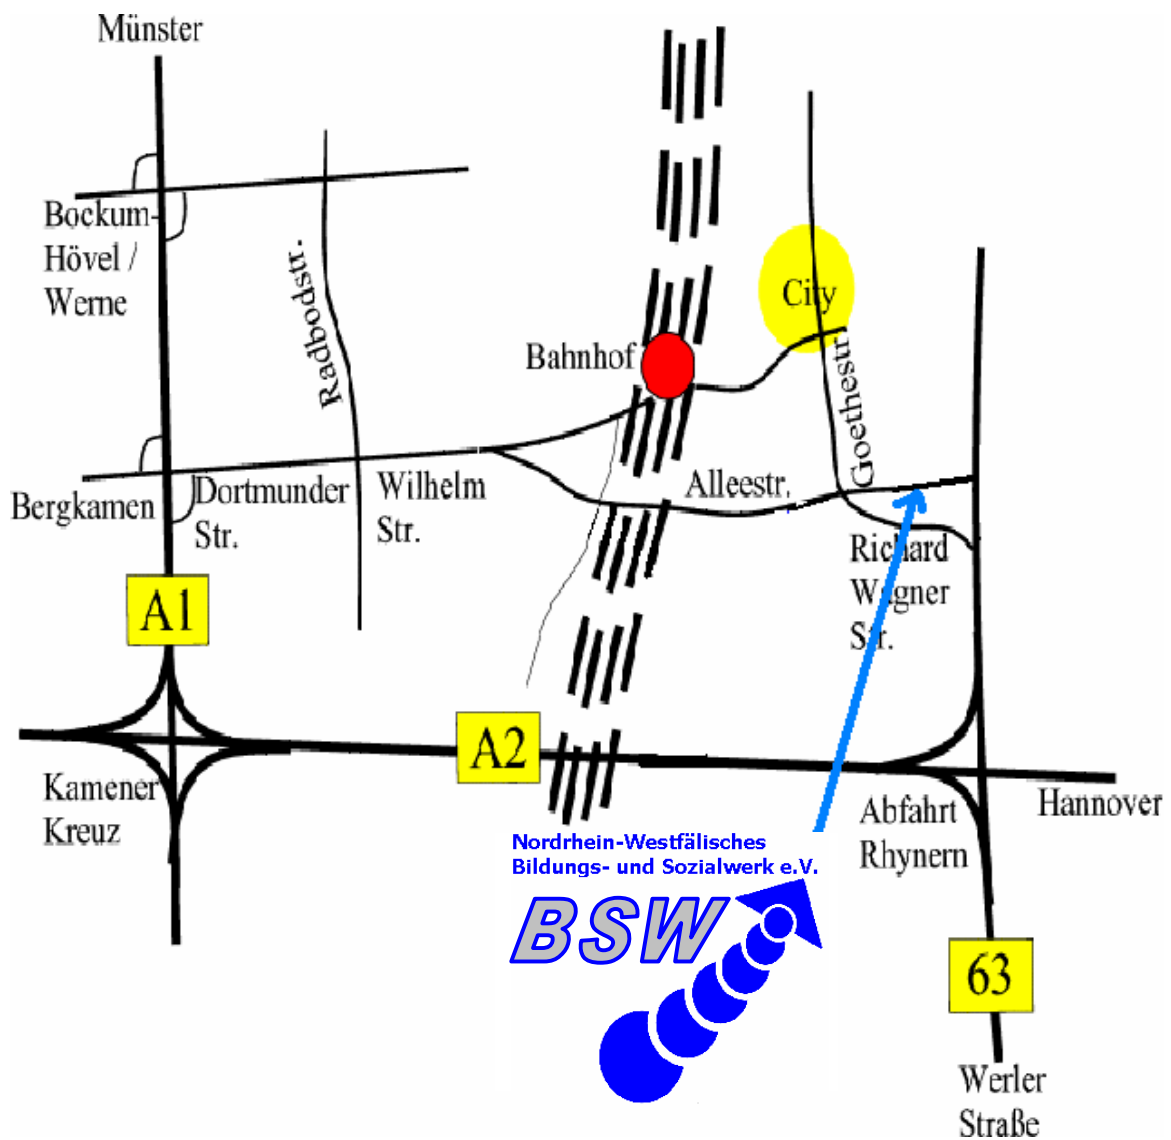

Anfahrt zum Nordrhein-Westfälischen Bildungs- und Sozialwerk e.V.
Akademie für Bildung in Hamm -

Übersichtskarte

Anfahrt zum Nordrhein-Westfälischen Bildungs- und Sozialwerk e.V. Akademie für Bildung in Hamm -

Anfahrt mit dem Bus

Buslinien 7, 17 Richtung Hamm-Rhynern

Starthaltestelle: Hauptbahnhof, Neue Bahnhofstrasse oder Westentor

Zielhaltestelle: Schillerplatz

Busse fahren alle 15 Minuten, Fahrzeit beträgt 10-15 Minuten